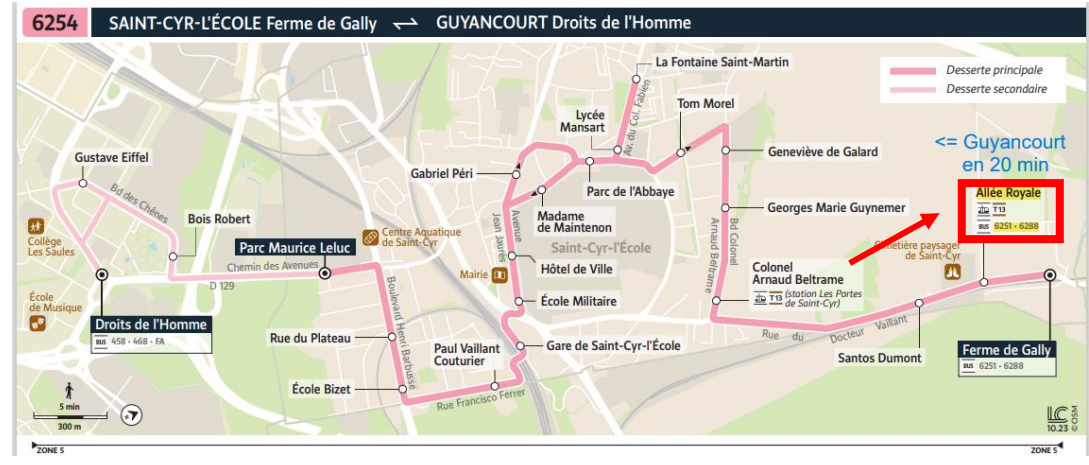

TRANSILNIEN

Transilien SNCF pour Île de France mobilités

6251 MONTIGNY-LE-BRETONNEUX Gare Routière Paul Delouvrier ↔ LE CHESNAY-ROCQUENCOURT Hôpital André Mignot